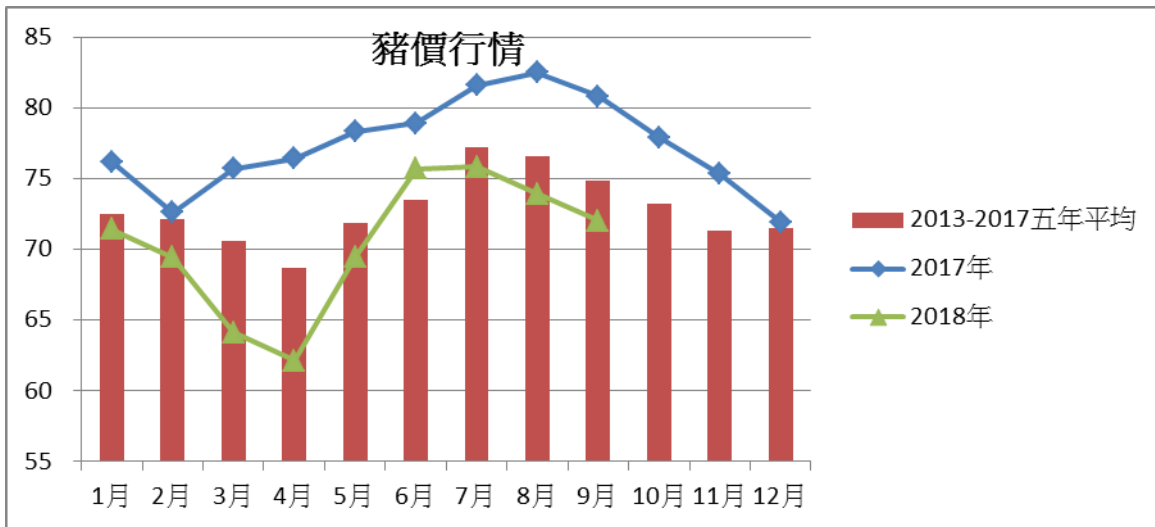

台灣每月豬價行情圖

豬源供應穩定充足，價格小幅下跌，台灣月平均豬價從 8 月份 73.9 元/公斤下跌到 9 月份 72 元/公斤。

台灣每月豬價行情表

單位:元/公斤	2013-2017 五年平均	2017 年	2018 年
1月	72.5	76.2	71.4
2月	72.1	72.6	69.4
3月	70.6	75.7	64.1
4月	68.7	76.4	62.1
5月	71.8	78.3	69.4
6月	73.4	78.9	75.7
7月	77.2	81.6	75.8
8月	76.6	82.5	73.9
9月	74.8	80.8	72.0
10月	73.2	77.9	
11月	71.3	75.3	
12月	71.5	71.9	
月平均	72.8	77.3	70.4

資料來源：中華食物網網站