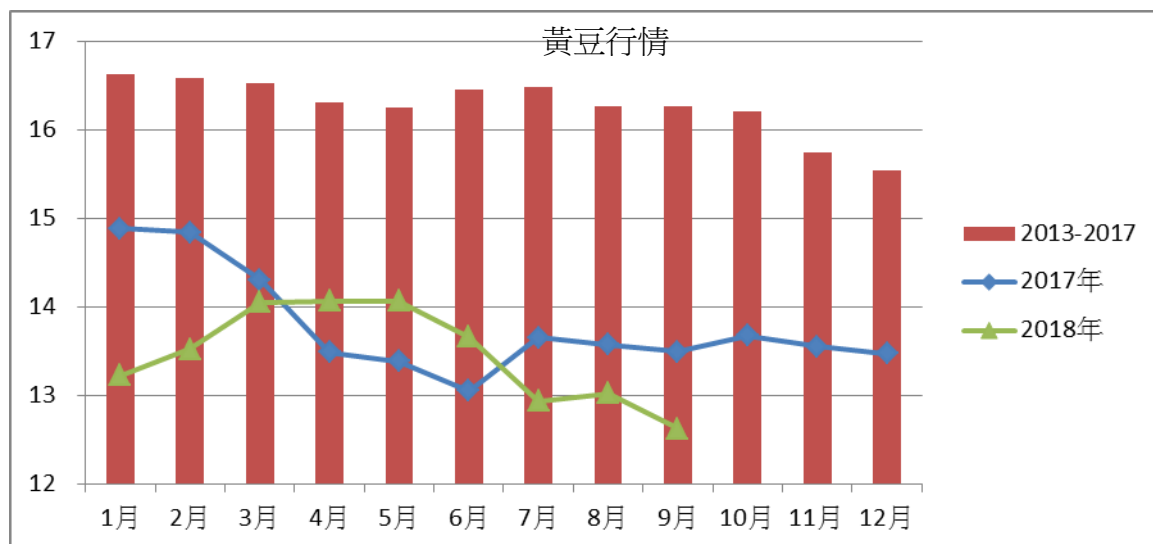

台灣每月玉米行情圖

資料日期：2018 年 10 月

由於密集到港碼頭倉租壓力造成價格下跌，台灣玉米即期價格從 8 月的 6.80 元/公斤，下跌到 9 月的 6.71 元/公斤。

台灣每月玉米行情表

單位:元/公斤	2013-2017 五年平均	2017 年	2018 年
1 月	8.67	10.79	6.11
2 月	8.23	8.66	6.41
3 月	7.95	7.44	7.23
4 月	7.83	6.56	7.63
5 月	7.69	6.43	7.25
6 月	7.76	6.41	7.01
7 月	8.38	6.55	6.58
8 月	7.92	6.44	6.80
9 月	7.66	5.98	6.71
10 月	7.80	5.83	
11 月	7.53	5.87	
12 月	7.50	6.03	
月平均	7.91	6.92	6.86

資料來源：中華食物網網站

台灣每月黃豆行情圖

由於期貨下跌，重置成本影響價格下跌，黃豆即期平均價格由 8 月份之 13.02 元/公斤，下跌到 9 月份之 12.62 元/公斤

台灣每月黃豆行情表

單位: 元/公斤	2013-2017	2017 年	2018 年
1 月	16.63	14.88	13.22
2 月	16.58	14.84	13.52
3 月	16.52	14.30	14.05
4 月	16.31	13.48	14.06
5 月	16.25	13.38	14.06
6 月	16.46	13.05	13.66
7 月	16.48	13.65	12.93
8 月	16.26	13.57	13.02
9 月	16.27	13.49	12.62
10 月	16.20	13.67	
11 月	15.74	13.55	
12 月	15.53	13.47	
月平均	16.27	13.78	13.46