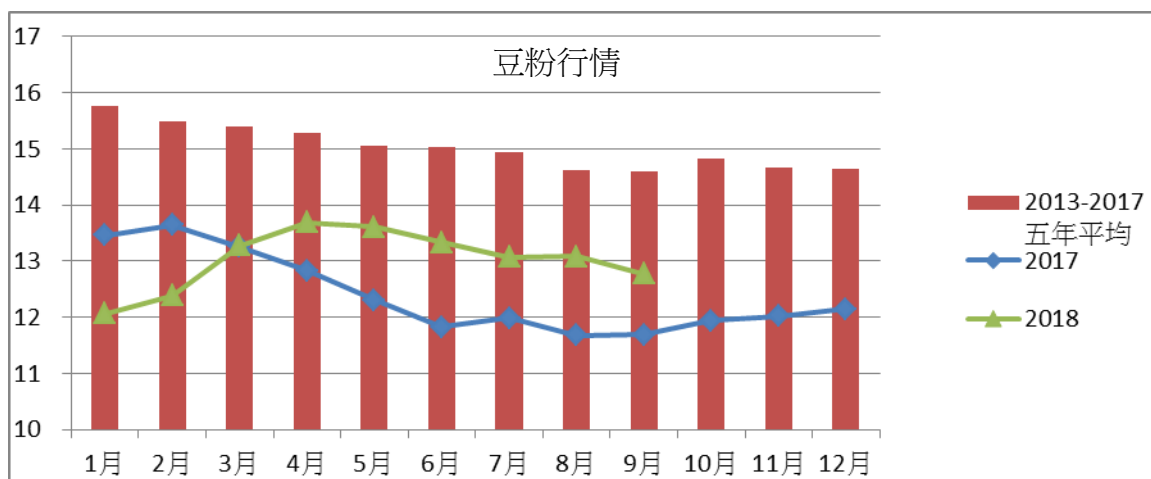

台灣每月玉米行情圖

資料日期：2018 年 10 月

由於密集到港碼頭倉租壓力造成價格下跌，台灣玉米即期價格從 8 月的 6.80 元/公斤，下跌到 9 月的 6.71 元/公斤。

台灣每月玉米行情表

單位:元/公斤	2013-2017 五年平均	2017 年	2018 年
1 月	8.67	10.79	6.11
2 月	8.23	8.66	6.41
3 月	7.95	7.44	7.23
4 月	7.83	6.56	7.63
5 月	7.69	6.43	7.25
6 月	7.76	6.41	7.01
7 月	8.38	6.55	6.58
8 月	7.92	6.44	6.80
9 月	7.66	5.98	6.71
10 月	7.80	5.83	
11 月	7.53	5.87	
12 月	7.50	6.03	
月平均	7.91	6.92	6.86

資料來源：中華食物網網站

台灣每月黃豆行情圖

由於期貨下跌，重置成本影響價格下跌，黃豆即期平均價格由 8 月份之 13.02 元/公斤，下跌到 9 月份之 12.62 元/公斤

台灣每月黃豆行情表

單位: 元/公斤	2013-2017	2017 年	2018 年
1 月	16.63	14.88	13.22
2 月	16.58	14.84	13.52
3 月	16.52	14.30	14.05
4 月	16.31	13.48	14.06
5 月	16.25	13.38	14.06
6 月	16.46	13.05	13.66
7 月	16.48	13.65	12.93
8 月	16.26	13.57	13.02
9 月	16.27	13.49	12.62
10 月	16.20	13.67	
11 月	15.74	13.55	
12 月	15.53	13.47	
月平均	16.27	13.78	13.46

資料來源：中華食物網網站

台灣每月豆粉行情圖

受到黃豆重置成本下跌影響，價格有進行修正，豆粉價格由 8 月份之 13.08 元/公斤，下跌到 9 月份之 12.78 元/公斤

台灣每月普通豆粉行情表

單位:元/公斤	2013-2017 五年平均	2017 年	2018
1 月	15.76	13.46	12.07
2 月	15.49	13.64	12.38
3 月	15.40	13.25	13.28
4 月	15.29	12.83	13.69
5 月	15.05	12.31	13.61
6 月	15.04	11.82	13.33
7 月	14.94	11.99	13.07
8 月	14.62	11.68	13.08
9 月	14.61	11.69	12.78
10 月	14.83	11.94	
11 月	14.66	12.02	
12 月	14.63	12.14	
月平均	15.03	12.40	13.03