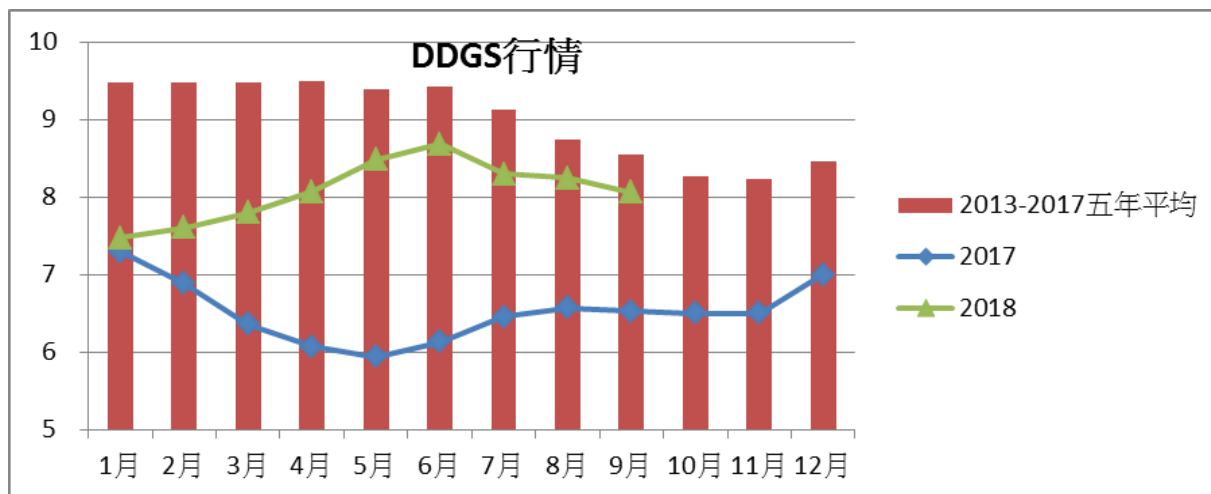

資料來源：中華食物網網站

台灣每月豆粉行情圖

受到黃豆重置成本下跌影響，價格有進行修正，豆粉價格由 8 月份之 13.08 元/公斤，下跌到 9 月份之 12.78 元/公斤

台灣每月普通豆粉行情表

單位:元/公斤	2013-2017 五年平均	2017 年	2018
1 月	15.76	13.46	12.07
2 月	15.49	13.64	12.38
3 月	15.40	13.25	13.28
4 月	15.29	12.83	13.69
5 月	15.05	12.31	13.61
6 月	15.04	11.82	13.33
7 月	14.94	11.99	13.07
8 月	14.62	11.68	13.08
9 月	14.61	11.69	12.78
10 月	14.83	11.94	
11 月	14.66	12.02	
12 月	14.63	12.14	
月平均	15.03	12.40	13.03

資料來源：中華食物網網站

台灣每月 DDGS 行情圖

受重置成本下跌影響，賣方提前反應，台灣 DDGS 月平均價格由 8 月份之 8.24 /公斤，下跌至 9 份之 8.06 元/公斤

台灣 DDGS 行情表

單位： 元/公斤	2013-2017 五年平均	2017	2018
1月	9.47	7.30	7.47
2月	9.48	6.88	7.60
3月	9.48	6.36	7.80
4月	9.50	6.07	8.07
5月	9.39	5.94	8.48
6月	9.43	6.13	8.68
7月	9.12	6.45	8.30
8月	8.74	6.57	8.24
9月	8.54	6.52	8.06
10月	8.26	6.50	
11月	8.22	6.50	
12月	8.46	7.00	
月平均	9.01	6.52	8.08