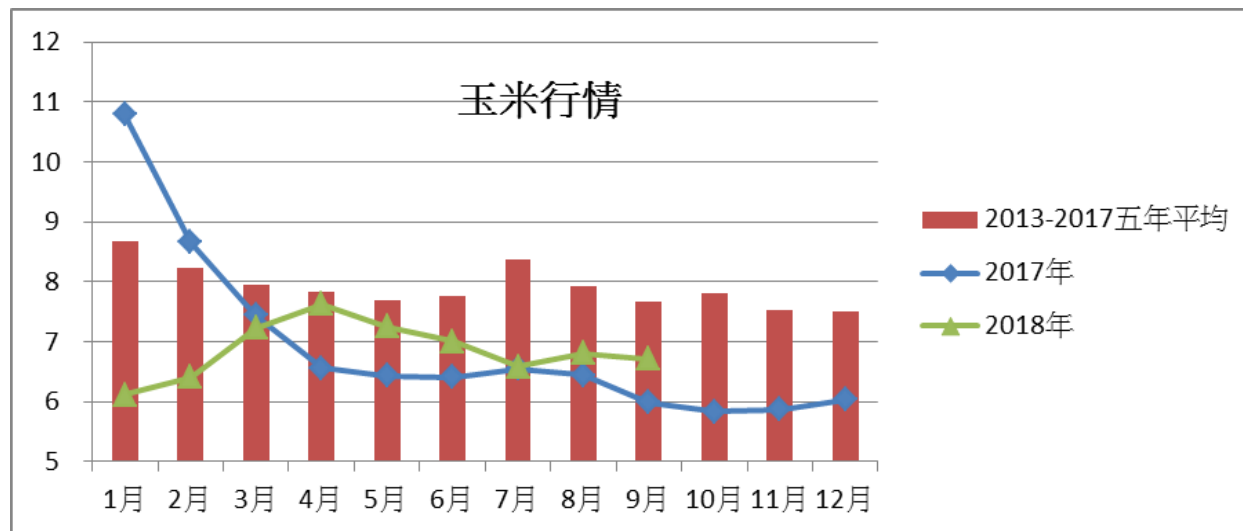

台灣每月玉米行情圖

資料日期：2018 年 10 月

由於密集到港碼頭倉租壓力造成價格下跌，台灣玉米即期價格從 8 月的 6.80 元/公斤，下跌到 9 月的 6.71 元/公斤。

台灣每月玉米行情表

單位:元/公斤	2013-2017 五年平均	2017 年	2018 年
1 月	8.67	10.79	6.11
2 月	8.23	8.66	6.41
3 月	7.95	7.44	7.23
4 月	7.83	6.56	7.63
5 月	7.69	6.43	7.25
6 月	7.76	6.41	7.01
7 月	8.38	6.55	6.58
8 月	7.92	6.44	6.80
9 月	7.66	5.98	6.71
10 月	7.80	5.83	
11 月	7.53	5.87	
12 月	7.50	6.03	
月平均	7.91	6.92	6.86

資料來源：中華食物網網站

台灣每月黃豆行情圖

由於期貨下跌，重置成本影響價格下跌，黃豆即期平均價格由 8 月份之 13.02 元/公斤，下跌到 9 月份之 12.62 元/公斤

台灣每月黃豆行情表

單位: 元/公斤	2013-2017	2017 年	2018 年
1 月	16.63	14.88	13.22
2 月	16.58	14.84	13.52
3 月	16.52	14.30	14.05
4 月	16.31	13.48	14.06
5 月	16.25	13.38	14.06
6 月	16.46	13.05	13.66
7 月	16.48	13.65	12.93
8 月	16.26	13.57	13.02
9 月	16.27	13.49	12.62
10 月	16.20	13.67	
11 月	15.74	13.55	
12 月	15.53	13.47	
月平均	16.27	13.78	13.46